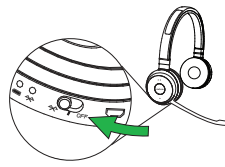

Immer in Verbindung

Verpassen Sie keinen Anruf, auch wenn Sie mit dem gleichen Headset Musik über das Gerät Ihrer Wahl anhören. Die gleichzeitige Verbindung mit zwei Telefonen über Bluetooth® erlaubt es Ihnen, zur gleichen Zeit mit Ihrem Web-Browser-basierten Telefon und Ihrem Mobiltelefon verbunden zu sein. Sie können mit dem gleichen Headset Musik oder Anrufe von beiden Geräten wiedergeben bzw. führen.

Bequemes Aufladen und Aufbewahren

Optional mit einer Ladestation erhältlich, die bequemes Aufladen und Aufbewahren ermöglicht.

Kompatibel mit:

Zertifiziert:

Gründe für die Wahl des

Jabra Evolve 65

- Bewegungsfreiheit für Multitasking
- Bleiben Sie in der Konzentrationszone und vermeiden Sie Unterbrechungen
- Immer in Verbindung
- Bequemes Aufladen und Aufbewahren
- Ganztägiger Tragekomfort
- Kompatibel mit allen führenden UC-Plattformen

01 VERBINDUNG HERSTELLEN

ANSCHLUSS AN EINEN PC (UNTER VERWENDUNG DES JABRA LINK 370)

Verbinden Sie den Jabra Link 370 Dongle mit einem USB-Port an Ihrem PC. Headset und Jabra Link 370 sind bereits vorab gekoppelt.